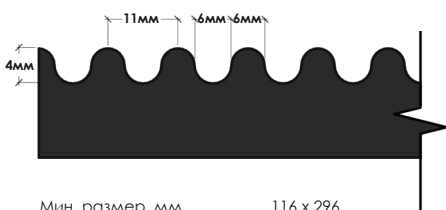

ФОТО

«ВЕЛЬВЕТ»

Мин. размер, мм. 116 x 296
 Макс. размер, мм. 2750 x 1000
 Изготавливается на МДФ: 19мм, 22мм

ФОТО

«СОЧИ»

Мин. размер, мм. 116 x 296
 Макс. размер, мм. 2750 x 1000
 Изготавливается на МДФ: 19мм, 22мм