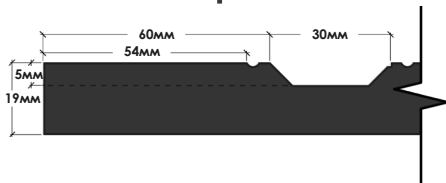

«ЭЙВОН»

Мин. размер, мм. 116 x 296
 Макс. размер, мм. 2750 x 1000
 Изготавливается на МДФ: 16мм, 19мм, 22мм

«Виктория»

Мин. размер, мм. 116 x 296
 Макс. размер, мм. 2750 x 1000
 Изготавливается на МДФ: 19мм, 22мм

ФАСАДЫ
MAZARTI
ИСКУССТВО ФАСАДОВ

«Платина»

Мин. размер, мм. 116 x 296
Макс. размер, мм. 2750 x 1000
Изготавливается на МДФ: 16мм, 19мм, 22мм

ФАСАДЫ
MAZARTI
ИСКУССТВО ФАСАДОВ

«Эверест»

Мин. размер. мм. 116 x 296
Макс. размер. мм. 2750 x 1000
Изготавливается на МДФ: 16мм, 19мм, 22мм

«Выкса»

Мин. размер. мм. 116 x 296
Макс. размер. мм. 2750 x 1000
Изготавливается на МДФ: 16мм, 19мм, 22мм

«Апрель»

Мин. размер, мм. 116 x 296
Макс. размер, мм. 2750 x 1000
Изготавливается на МДФ: 16мм, 19мм, 22мм