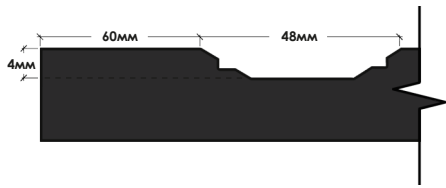

«Фауст лучи»

Мин. размер. мм. 116 x 296
Макс. размер. мм. 2750 x 1000
Изготавливается на МДФ: 16мм, 19мм, 22мм