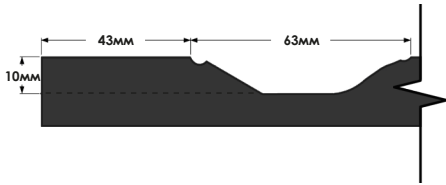

«ЭЙВОН»

Мин. размер, мм. 116 x 296
 Макс. размер, мм. 2750 x 1000
 Изготавливается на МДФ: 16мм, 19мм, 22мм

«Виктория»

Мин. размер, мм. 116 x 296
 Макс. размер, мм. 2750 x 1000
 Изготавливается на МДФ: 19мм, 22мм

ФАСАДЫ
MAZARTI
ИСКУССТВО ФАСАДОВ

«Платина»

Мин. размер, мм. 116 x 296
Макс. размер, мм. 2750 x 1000
Изготавливается на МДФ: 16мм, 19мм, 22мм

ФАСАДЫ
MAZARTI
ИСКУССТВО ФАСАДОВ

«Эверест»

Мин. размер. мм. 116 x 296
Макс. размер. мм. 2750 x 1000
Изготавливается на МДФ: 16мм, 19мм, 22мм

«Выкса»

Мин. размер. мм. 116 x 296
Макс. размер. мм. 2750 x 1000
Изготавливается на МДФ: 16мм, 19мм, 22мм

«Апрель»

Мин. размер, мм. 116 x 296
Макс. размер, мм. 2750 x 1000
Изготавливается на МДФ: 16мм, 19мм, 22мм