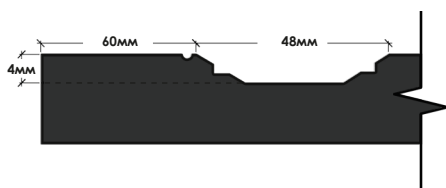

«ЭЙВОН»

Мин. размер, мм. 116 x 296
 Макс. размер, мм. 2750 x 1000
 Изготавливается на МДФ: 16мм, 19мм, 22мм

«Виктория»

Мин. размер, мм. 116 x 296
 Макс. размер, мм. 2750 x 1000
 Изготавливается на МДФ: 19мм, 22мм

ФАСАДЫ
MAZARTI
ИСКУССТВО ФАСАДОВ

«Платина»

Мин. размер, мм. 116 x 296
Макс. размер, мм. 2750 x 1000
Изготавливается на МДФ: 16мм, 19мм, 22мм

ФАСАДЫ
MAZARTI
ИСКУССТВО ФАСАДОВ

«Эверест»

Мин. размер. мм. 116 x 296
Макс. размер. мм. 2750 x 1000
Изготавливается на МДФ: 16мм, 19мм, 22мм

«Выкса»

Мин. размер. мм. 116 x 296
Макс. размер. мм. 2750 x 1000
Изготавливается на МДФ: 16мм, 19мм, 22мм

«Апрель»

Мин. размер, мм. 116 x 296
Макс. размер, мм. 2750 x 1000
Изготавливается на МДФ: 16мм, 19мм, 22мм

«Фауст»

Мин. размер. мм. 116 x 296
Макс. размер. мм. 2750 x 1000
Изготавливается на МДФ: 16мм, 19мм, 22мм

«Фауст русты»

Мин. размер. мм. 116 x 296
Макс. размер. мм. 2750 x 1000
Изготавливается на МДФ: 16мм, 19мм, 22мм