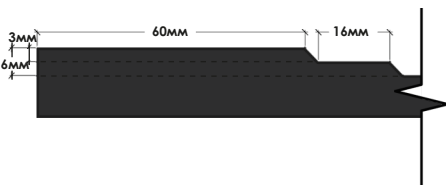

«ТрЭНТ»

Мин. размер, мм. 116 x 296
 Макс. размер, мм. 2750 x 1000
 Изготавливается на МДФ: 16мм, 19мм, 22мм

ФОТО

«БРИЗ»

Мин. размер. мм. 116 x 296
 Макс. размер. мм. 2750 x 1000
 Изготавливается на МДФ: 16мм, 19мм, 22мм

«Ньюарк»

Мин. размер, мм. 116 x 296
Макс. размер, мм. 2750 x 1000
Изготавливается на МДФ: 16мм, 19мм, 22мм

«Ньюарк В»

Мин. размер, мм. 116 x 296
Макс. размер, мм. 2750 x 1000
Изготавливается на МДФ: 16мм, 19мм, 22мм

«ЭЙВОН»

Мин. размер, мм. 116 x 296
 Макс. размер, мм. 2750 x 1000
 Изготавливается на МДФ: 16мм, 19мм, 22мм

«Виктория»

Мин. размер, мм. 116 x 296
 Макс. размер, мм. 2750 x 1000
 Изготавливается на МДФ: 19мм, 22мм

ФАСАДЫ
MAZARTI
ИСКУССТВО ФАСАДОВ

«Платина»

Мин. размер, мм. 116 x 296
Макс. размер, мм. 2750 x 1000
Изготавливается на МДФ: 16мм, 19мм, 22мм

ФАСАДЫ
MAZARTI
ИСКУССТВО ФАСАДОВ

«Эверест»

Мин. размер. мм. 116 x 296
Макс. размер. мм. 2750 x 1000
Изготавливается на МДФ: 16мм, 19мм, 22мм