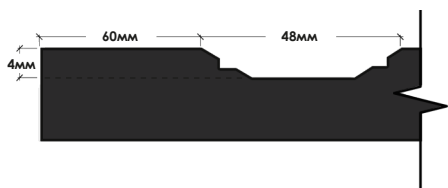

«ЭЙВОН»

Мин. размер, мм. 116 x 296
 Макс. размер, мм. 2750 x 1000
 Изготавливается на МДФ: 16мм, 19мм, 22мм

«Виктория»

Мин. размер, мм. 116 x 296
 Макс. размер, мм. 2750 x 1000
 Изготавливается на МДФ: 19мм, 22мм

ФАСАДЫ
MAZARTI
ИСКУССТВО ФАСАДОВ

«Платина»

Мин. размер, мм. 116 x 296
Макс. размер, мм. 2750 x 1000
Изготавливается на МДФ: 16мм, 19мм, 22мм

ФАСАДЫ
MAZARTI
ИСКУССТВО ФАСАДОВ

«Эверест»

Мин. размер. мм. 116 x 296
Макс. размер. мм. 2750 x 1000
Изготавливается на МДФ: 16мм, 19мм, 22мм

«Выкса»

Мин. размер. мм. 116 x 296
Макс. размер. мм. 2750 x 1000
Изготавливается на МДФ: 16мм, 19мм, 22мм

«Апрель»

Мин. размер, мм. 116 x 296
Макс. размер, мм. 2750 x 1000
Изготавливается на МДФ: 16мм, 19мм, 22мм

«Фауст»

Мин. размер. мм. 116 x 296
Макс. размер. мм. 2750 x 1000
Изготавливается на МДФ: 16мм, 19мм, 22мм

«Фауст русты»

Мин. размер. мм. 116 x 296
Макс. размер. мм. 2750 x 1000
Изготавливается на МДФ: 16мм, 19мм, 22мм