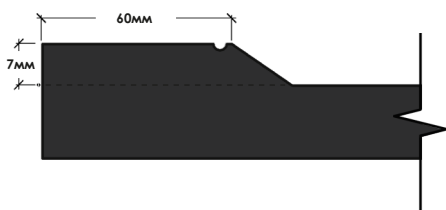

ФАСАДЫ
MAZARTI
ИСКУССТВО ФАСАДОВ

«Платина»

Мин. размер, мм. 116 x 296
Макс. размер, мм. 2750 x 1000
Изготавливается на МДФ: 16мм, 19мм, 22мм

ФАСАДЫ
MAZARTI
ИСКУССТВО ФАСАДОВ

«Эверест»

Мин. размер. мм. 116 x 296
Макс. размер. мм. 2750 x 1000
Изготавливается на МДФ: 16мм, 19мм, 22мм

«Выкса»

Мин. размер. мм. 116 x 296
Макс. размер. мм. 2750 x 1000
Изготавливается на МДФ: 16мм, 19мм, 22мм

«Апрель»

Мин. размер, мм. 116 x 296
Макс. размер, мм. 2750 x 1000
Изготавливается на МДФ: 16мм, 19мм, 22мм