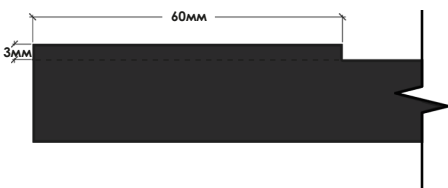

MAZARTI

ВИДЫ ОБРАБОТКИ КРАЯ:

«Хаген 10»

Мин. размер, мм. 116 x 296
Макс. размер, мм. 2750 x 1000
Изготавливается на МДФ: 19мм, 22мм

ФОТО

«Хаген 20»

Мин. размер, мм. 116 x 296
 Макс. размер, мм. 2750 x 1000
 Изготавливается на МДФ: 19мм, 22мм

ФОТО

«Хаген 45»

Мин. размер, мм. 116 x 296
 Макс. размер, мм. 2750 x 1000
 Изготавливается на МДФ: 19мм, 22мм

«Хаген 60»

Мин. размер, мм. 116 x 296
 Макс. размер, мм. 2750 x 1000
 Изготавливается на МДФ: 19мм, 22мм

«ТрЭНТ»

Мин. размер, мм. 116 x 296
 Макс. размер, мм. 2750 x 1000
 Изготавливается на МДФ: 16мм, 19мм, 22мм

ФОТО

«БРИЗ»

Мин. размер. мм. 116 x 296
 Макс. размер. мм. 2750 x 1000
 Изготавливается на МДФ: 16мм, 19мм, 22мм

«ЭЙВОН»

Мин. размер, мм. 116 x 296
 Макс. размер, мм. 2750 x 1000
 Изготавливается на МДФ: 16мм, 19мм, 22мм

«Виктория»

Мин. размер, мм. 116 x 296
 Макс. размер, мм. 2750 x 1000
 Изготавливается на МДФ: 19мм, 22мм