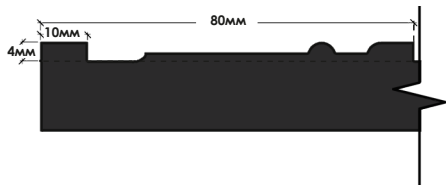

ФОТО

ФАСАДЫ
MAZARTI
ИСКУССТВО ФАСАДОВ

«ЮГ»

Мин. размер, мм. 116 x 296
Макс. размер, мм. 2750 x 1000
Изготавливается на МДФ: 16мм, 19мм, 22мм

ФОТО

ФАСАДЫ
MAZARTI

«Северин»

Мин. размер, мм. 116 x 296
Макс. размер, мм. 2750 x 1000
Изготавливается на МДФ: 16мм, 19мм, 22мм

«Восток»

Мин. размер, мм. 116 x 296
Макс. размер, мм. 2750 x 1000
Изготавливается на МДФ: 16мм, 19мм, 22мм

«Ярус»

Мин. размер. мм. 116 x 296
 Макс. размер. мм. 2750 x 1000
 Изготавливается на МДФ: 22мм

«Мадрид»