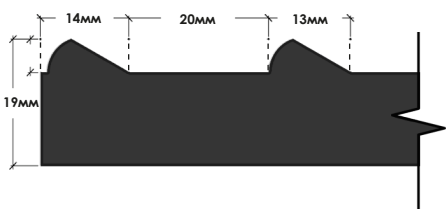

«Ньюарк»

Мин. размер, мм. 116 x 296
Макс. размер, мм. 2750 x 1000
Изготавливается на МДФ: 16мм, 19мм, 22мм

«Ньюарк В»

Мин. размер, мм. 116 x 296
Макс. размер, мм. 2750 x 1000
Изготавливается на МДФ: 16мм, 19мм, 22мм

«ЭЙВОН»

Мин. размер, мм. 116 x 296
 Макс. размер, мм. 2750 x 1000
 Изготавливается на МДФ: 16мм, 19мм, 22мм

«Виктория»

Мин. размер, мм. 116 x 296
 Макс. размер, мм. 2750 x 1000
 Изготавливается на МДФ: 19мм, 22мм

ФАСАДЫ
MAZARTI
ИСКУССТВО ФАСАДОВ

«Платина»

Мин. размер, мм. 116 x 296
Макс. размер, мм. 2750 x 1000
Изготавливается на МДФ: 16мм, 19мм, 22мм

ФАСАДЫ
MAZARTI
ИСКУССТВО ФАСАДОВ

«Эверест»

Мин. размер. мм. 116 x 296
Макс. размер. мм. 2750 x 1000
Изготавливается на МДФ: 16мм, 19мм, 22мм