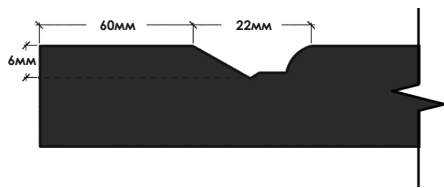

ФОТО

ФАСАДЫ
MAZARTI
ИСКУССТВО ФАСАДОВ

«ЮГ»

Мин. размер, мм. 116 x 296
Макс. размер, мм. 2750 x 1000
Изготавливается на МДФ: 16мм, 19мм, 22мм

ФОТО

ФАСАДЫ
MAZARTI

«Северин»

Мин. размер, мм. 116 x 296
Макс. размер, мм. 2750 x 1000
Изготавливается на МДФ: 16мм, 19мм, 22мм

«Восток»

Мин. размер, мм. 116 x 296
Макс. размер, мм. 2750 x 1000
Изготавливается на МДФ: 16мм, 19мм, 22мм

«Ярус»

Мин. размер. мм. 116 x 296
 Макс. размер. мм. 2750 x 1000
 Изготавливается на МДФ: 22мм

«Мадрид»