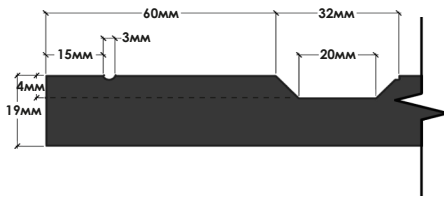

«ЭЙВОН»

Мин. размер, мм. 116 x 296
 Макс. размер, мм. 2750 x 1000
 Изготавливается на МДФ: 16мм, 19мм, 22мм

«Виктория»

Мин. размер, мм. 116 x 296
 Макс. размер, мм. 2750 x 1000
 Изготавливается на МДФ: 19мм, 22мм

ФАСАДЫ
MAZARTI
ИСКУССТВО ФАСАДОВ

«Платина»

Мин. размер, мм. 116 x 296
Макс. размер, мм. 2750 x 1000
Изготавливается на МДФ: 16мм, 19мм, 22мм

ФАСАДЫ
MAZARTI
ИСКУССТВО ФАСАДОВ

«Эверест»

Мин. размер. мм. 116 x 296
Макс. размер. мм. 2750 x 1000
Изготавливается на МДФ: 16мм, 19мм, 22мм