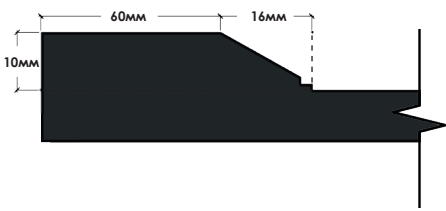

«Фауст лучи»

Мин. размер. мм. 116 x 296
Макс. размер. мм. 2750 x 1000
Изготавливается на МДФ: 16мм, 19мм, 22мм

«Ягода»

Мин. размер. мм. 116 x 296
Макс. размер. мм. 2750 x 1000
Изготавливается на МДФ: 16мм, 19мм, 22мм

ФОТО

ФАСАДЫ
MAZARTI
ИСКУССТВО ФАСАДОВ

«ЮГ»

Мин. размер, мм. 116 x 296
Макс. размер, мм. 2750 x 1000
Изготавливается на МДФ: 16мм, 19мм, 22мм

ФОТО

ФАСАДЫ
MAZARTI

«Северин»

Мин. размер, мм. 116 x 296
Макс. размер, мм. 2750 x 1000
Изготавливается на МДФ: 16мм, 19мм, 22мм