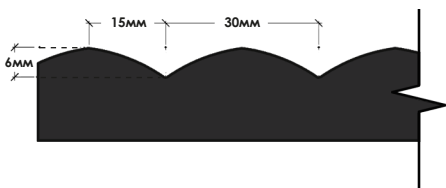

«Зефир»

Мин. размер, мм. 116 x 296
Макс. размер, мм. 2750 x 1000
Изготавливается на МДФ: 19мм, 22мм