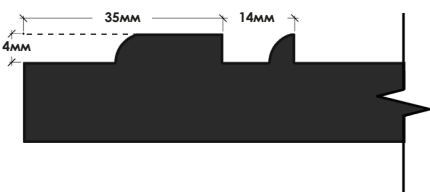

ФОТО

ФАСАДЫ
MAZARTI
ИСКУССТВО ФАСАДОВ

«ЮГ»

Мин. размер, мм. 116 x 296
Макс. размер, мм. 2750 x 1000
Изготавливается на МДФ: 16мм, 19мм, 22мм

ФОТО

ФАСАДЫ
MAZARTI

«Северин»

Мин. размер, мм. 116 x 296
Макс. размер, мм. 2750 x 1000
Изготавливается на МДФ: 16мм, 19мм, 22мм

«Восток»

Мин. размер, мм. 116 x 296
Макс. размер, мм. 2750 x 1000
Изготавливается на МДФ: 16мм, 19мм, 22мм

«Ярус»

Мин. размер. мм. 116 x 296
 Макс. размер. мм. 2750 x 1000
 Изготавливается на МДФ: 22мм

«Мадрид»