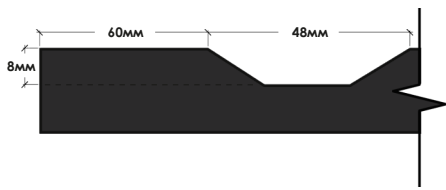

ФОТО

ФАСАДЫ
MAZARTI
ИСКУССТВО ФАСАДОВ

«ЮГ»

Мин. размер, мм. 116 x 296
Макс. размер, мм. 2750 x 1000
Изготавливается на МДФ: 16мм, 19мм, 22мм

ФОТО

ФАСАДЫ
MAZARTI

«Северин»

Мин. размер, мм. 116 x 296
Макс. размер, мм. 2750 x 1000
Изготавливается на МДФ: 16мм, 19мм, 22мм

«Восток»

Мин. размер, мм. 116 x 296
Макс. размер, мм. 2750 x 1000
Изготавливается на МДФ: 16мм, 19мм, 22мм

«Ярус»

Мин. размер. мм. 116 x 296
 Макс. размер. мм. 2750 x 1000
 Изготавливается на МДФ: 22мм

«Мадрид»