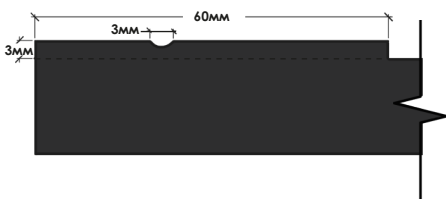

ФОТО

«Хаген 45»

Мин. размер, мм. 116 x 296
 Макс. размер, мм. 2750 x 1000
 Изготавливается на МДФ: 19мм, 22мм

«Хаген 60»

Мин. размер, мм. 116 x 296
 Макс. размер, мм. 2750 x 1000
 Изготавливается на МДФ: 19мм, 22мм

«ТрЭНТ»

Мин. размер, мм. 116 x 296
 Макс. размер, мм. 2750 x 1000
 Изготавливается на МДФ: 16мм, 19мм, 22мм

ФОТО

«БРИЗ»

Мин. размер. мм. 116 x 296
 Макс. размер. мм. 2750 x 1000
 Изготавливается на МДФ: 16мм, 19мм, 22мм

«Ньюарк»

Мин. размер, мм. 116 x 296
Макс. размер, мм. 2750 x 1000
Изготавливается на МДФ: 16мм, 19мм, 22мм

«Ньюарк В»

Мин. размер, мм. 116 x 296
Макс. размер, мм. 2750 x 1000
Изготавливается на МДФ: 16мм, 19мм, 22мм

«ЭЙВОН»

Мин. размер, мм. 116 x 296
 Макс. размер, мм. 2750 x 1000
 Изготавливается на МДФ: 16мм, 19мм, 22мм

«Виктория»

Мин. размер, мм. 116 x 296
 Макс. размер, мм. 2750 x 1000
 Изготавливается на МДФ: 19мм, 22мм