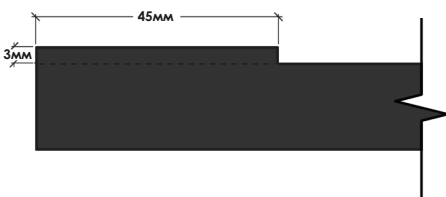

MAZARTI

ВИДЫ ОБРАБОТКИ КРАЯ:

«Хаген 10»

Мин. размер, мм. 116 x 296
Макс. размер, мм. 2750 x 1000
Изготавливается на МДФ: 19мм, 22мм

ФОТО

«Хаген 20»

Мин. размер, мм. 116 x 296
 Макс. размер, мм. 2750 x 1000
 Изготавливается на МДФ: 19мм, 22мм

ФОТО

«Хаген 45»

Мин. размер, мм. 116 x 296
 Макс. размер, мм. 2750 x 1000
 Изготавливается на МДФ: 19мм, 22мм

«Хаген 60»

Мин. размер, мм. 116 x 296
 Макс. размер, мм. 2750 x 1000
 Изготавливается на МДФ: 19мм, 22мм

«ЭЙВОН»

Мин. размер, мм. 116 x 296
 Макс. размер, мм. 2750 x 1000
 Изготавливается на МДФ: 16мм, 19мм, 22мм

«Виктория»

Мин. размер, мм. 116 x 296
 Макс. размер, мм. 2750 x 1000
 Изготавливается на МДФ: 19мм, 22мм

Мин. размер, мм. 116 x 296
Макс. размер, мм. 2750 x 1000
Изготавливается на МДФ: 19мм, 22мм

«Грань»

Мин. размер, мм. 116 x 296
 Макс. размер, мм. 2750 x 1000
 Изготавливается на МДФ: 19мм, 22мм

«Волна 11»